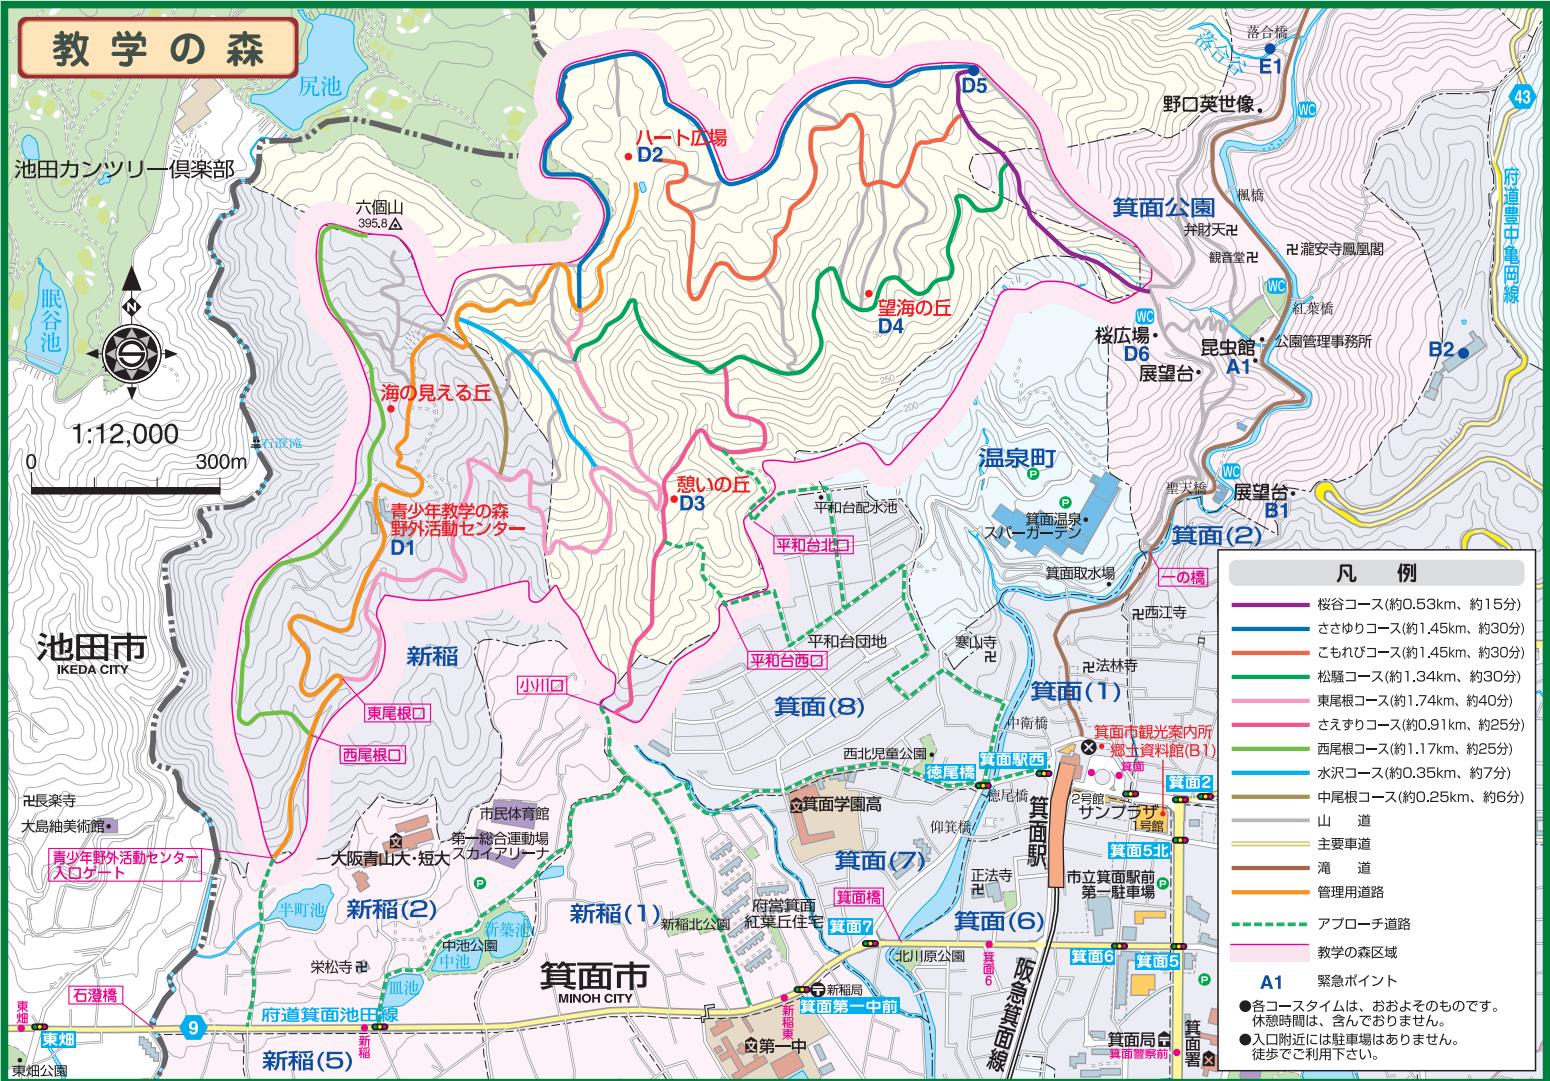

教学の森

凡例	
	桜谷コース(約0.53km、約15分)
	ささゆりコース(約1.45km、約30分)
	こもれびコース(約1.45km、約30分)
	松懸コース(約1.34km、約30分)
	東尾根コース(約1.74km、約40分)
	さえずりコース(約0.91km、約25分)
	西尾根コース(約1.17km、約25分)
	水沢コース(約0.35km、約7分)
	中尾根コース(約0.25km、約6分)
	山道
	主要車道
	滝道
	管理用道路
	アプローチ道路
	教学の森区域
	A1 緊急ポイント
●各コースタイムは、おおよそのものです。休憩時間は、含んでおりません。	
●入口付近には駐車場はありません。徒歩をご利用下さい。	